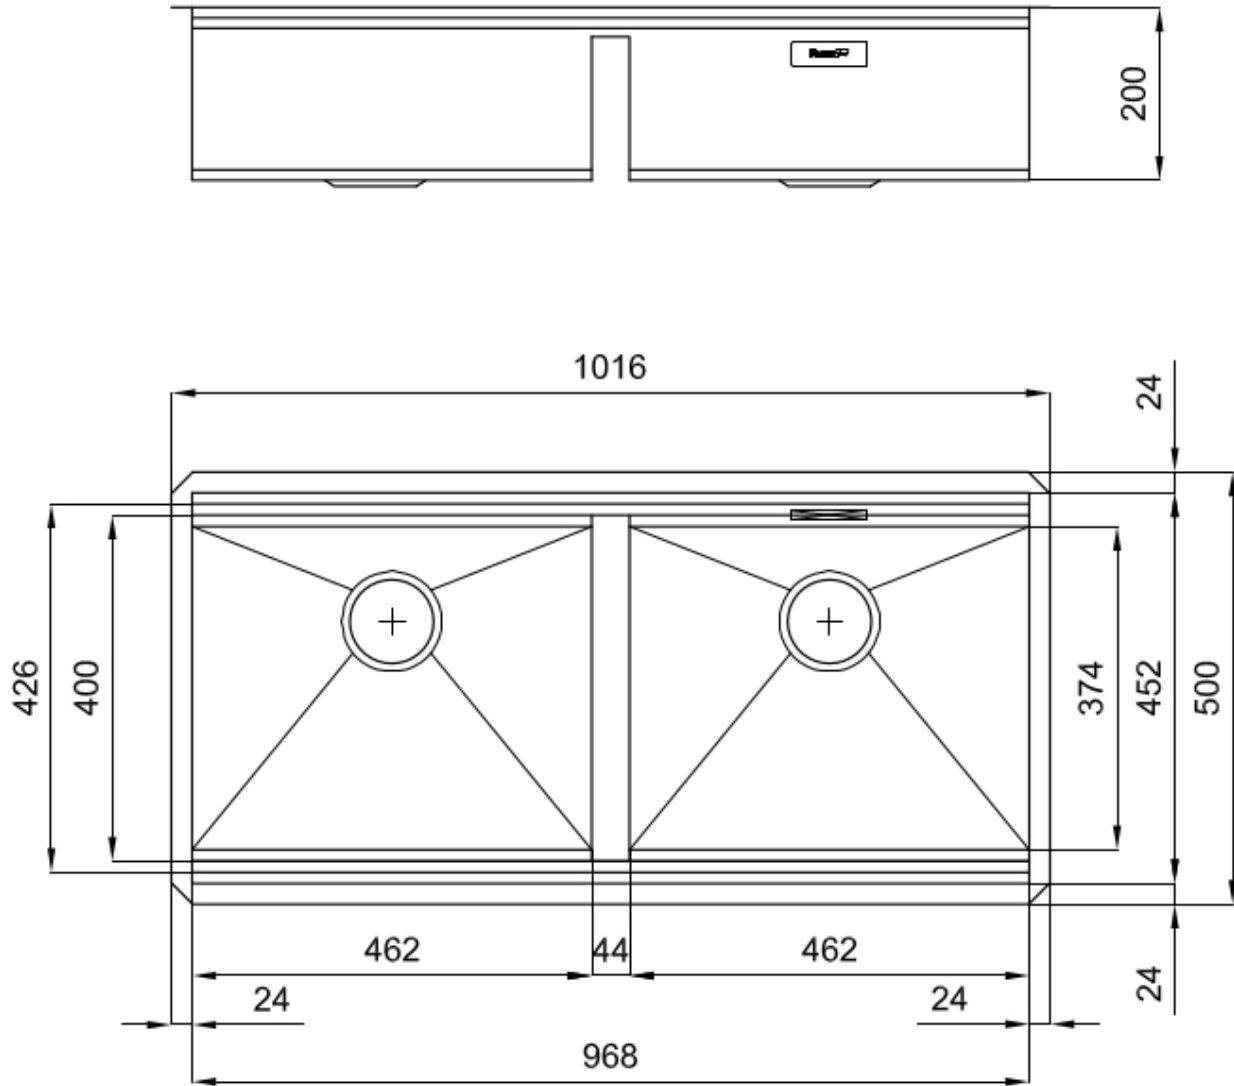

DATI TECNICI