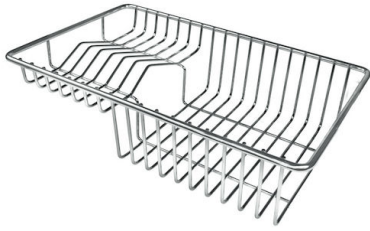

DATI TECNICI

Milano Optional accessories / Accessori opzionali

The "rails" system makes it possible to use a combination of numerous accessories. Grids, chopping boards, utensils' ranging system, bowls and containers of different dimensions can be alternated in the workspace with a simple gesture, and can easily be stacked, in order to be on hand at all times.

Il sistema di "corsie" rende possibile l'utilizzo combinato di innumerevoli accessori. Griglie, taglieri, portautensili, vaschette e contenitori di varie dimensioni si alternano nella zona di lavoro con un semplice gesto e possono essere impilati, sempre a portata di mano.

Milano Level 1

Compatible accessories/Accessori compatibili:

8100 600
8642 000

Milano Level 2

Compatible accessories/Accessori compatibili:

8153	100
8631	300
8644	101

Milano Level 3

Compatible accessories/Accessori compatibili:

8100 600

GALLERIA FOTOGRAFICA

ACCESSORI OPZIONALI

Cestello portapiatti inox

8100 303

* solo in abbinamento con l'accessorio
8644 101

Griglia Black

8100 600